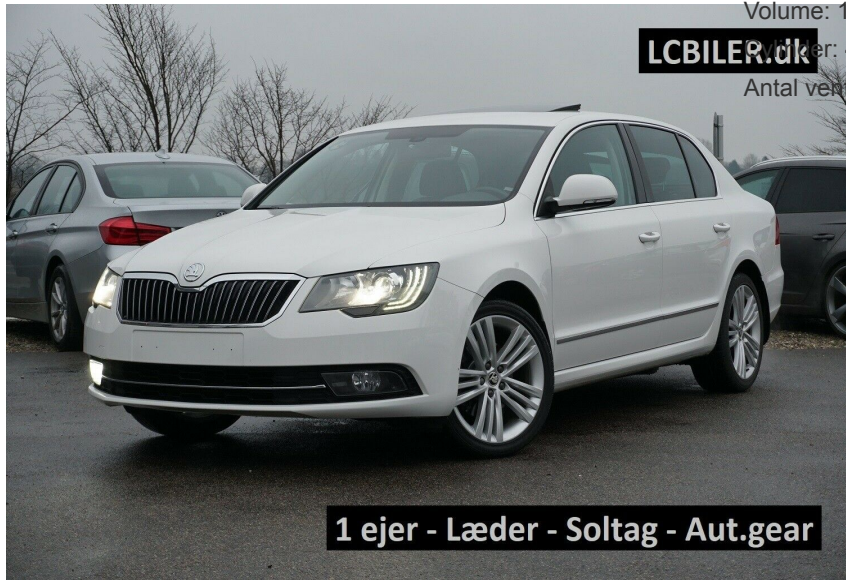

## Skoda Superb · 1,8 · TSi 160 Elegance DSG

Motor

Volume: 1,8

Cylindere: 4

Antal ventiler: 16

Ydelse

Effekt: 160 HK.

Moment: 250

Topfart: 222 km/t.

0-100 km/t.: 8,70 sek.

Transmission

Forhjulstræk

Gear: Automatisk

Pris: 189.990,-

Type:

Personvogn