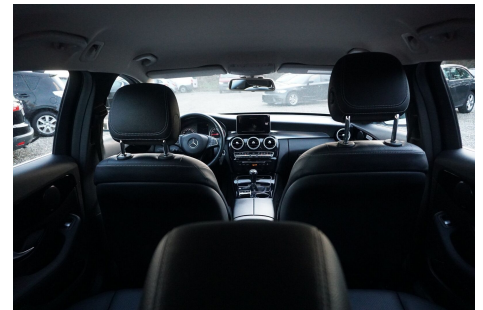

LC BILER A/S

Mercedes C200 · 2,0 · stc.

Pris: 249.990,-

Type:	Personvogn
Modelår:	2015
1. indreg:	06/2015
Kilometer:	133.000 km.
Brændstof:	Benzin
Farve:	Hvid
Antal døre:	5

VI SIDDER KLAR PÅ TELEFONEN (30110080) · PÅ MAIL (salg@lcbiler.dk) · PÅ CHAT (via hjemmesiden) OG VI KAN SÅGAR LAVE EN FLOT VIDEOPRÆSENTATION AF VORES BILER. Netop kommet ind - under klargøring - flere fotos kommer snart - book en prøvetur allerede nu! Meget veludstyret bil med fuld servicehistorik hos Mercedes. Lækker 183HK benzinmotor - forbrug km/l 18 · 3. + Navigation originalt Mercedes + elektriske sportssæder + Fartpilot + Integreret børnesæder + Xenonlygter + El. bagklap + 2 zones klimaanlæg FINANSIERING: Med og uden udbetaling – få altid et personligt tilbud! KVALITET: Testet og bestået vores 125 punkters kvalitetskontrol og 24 mdr. reklamationsret FULD UDSTYRSLISTE: 16" alufælge · vinterhjul · 2 zone klima · fjernb. c.lås · fartpilot · kørecomputer · infocenter · startspærre · udv. temp. måler · regnsensor · sædevarme · el indst. forsæder · 4x el-ruder · el-spejle m/varme · automatisk start/stop · el betjent bagklap · dæktryksmåler · elektrisk parkeringsbremse · cd/radio · navigation · multifunktionsrat · håndfrit til mobil · bluetooth · usb tilslutning · aux tilslutning · armlæn · isofix · bagagerumsdækken · kopholder · læderindtræk · splitbagsæde · læderrat · sportssæder · integrerede børnesæder · xenonlys · automatisk lys · led kørellys · 6 airbags · abs · antispin · esp · servo · automatisk nødbremsesystem · tagræling · tonede ruder · ikke ryger · nysynet · service ok · brugtbilsattest · træk Org. Mercedes vinterhjul kan tilkøbes kr 3.000 - LIVE VIDEO: Book en personlig ONLINE FREMVISNING. CORONA - Du kan trygt handle hos LC BILER - vi følger myndighedernes anvisninger KASKOFORSIKRING tilbydes billigt · også til nye bilister BYTTEBILER er velkomne ÅBNINGSTIDER og info på www.LCBILER.dk