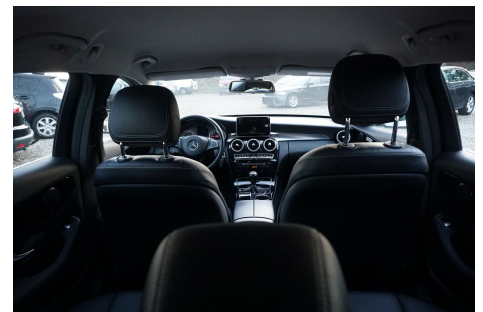

## Mercedes C200 · 2,0 · stc.

**Pris: 249.990,-**

Type:	Personvogn
Modelår:	2015
1. indreg:	06/2015
Kilometer:	133.000 km.
Brændstof:	Benzin
Farve:	Hvid
Antal døre:	5

VI SIDDER KLAR PÅ TELEFONEN (30110080) · PÅ MAIL (salg@lcbiler.dk) · PÅ CHAT (via hjemmesiden) OG VI KAN SÅGAR LAVE EN FLOT VIDEOPRÆSENTATION AF VORES BILER. Netop kommet ind - under klargøring - flere fotos kommer snart - book en prøvetur allerede nu! Meget veludstyret bil med fuld servicehistorik hos Mercedes. Lækker 183HK benzinmotor - forbrug km/l 18 · 3. + Navigation originalt Mercedes + elektriske sportssæder + Fartpilot + Integreret børnesæder + Xenonlygter + El. bagklap + 2 zones klimaanlæg FINANSIERING: Med og uden udbetaling – få altid et personligt tilbud! KVALITET: Testet og bestået vores 125 punkters kvalitetskontrol og 24 mdr. reklamationsret FULD UDSTYRSLISTE: 16" alufælge · vinterhjul · 2 zone klima · fjernb. c.lås · fartpilot · kørecomputer · infocenter · startspærre · udv. temp. måler · regnsensor · sædevarme · el indst. forsæder · 4x el-ruder · el-spejle m/varme · automatisk start/stop · el betjent bagklap · dæktryksmåler · elektrisk parkeringsbremse · cd/radio · navigation · multifunktionsrat · håndfrit til mobil · bluetooth · usb tilslutning · aux tilslutning · armlæn · isofix · bagagerumsdækken · kopholder · læderindtræk · splitbagsæde · læderrat · sportssæder · integrerede børnesæder · xenonlys · automatisk lys · led kørellys · 6 airbags · abs · antispin · esp · servo · automatisk nødbremsesystem · tagræling · tonede ruder · ikke ryger · nysynet · service ok · brugtbilsattest · træk Org. Mercedes vinterhjul kan tilkøbes kr 3.000 - LIVE VIDEO: Book en personlig ONLINE FREMVISNING. CORONA - Du kan trygt handle hos LC BILER - vi følger myndighedernes anvisninger KASKOFORSIKRING tilbydes billigt · også til nye bilister BYTTEBILER er velkomne ÅBNINGSTIDER og info på [www.LCBILER.dk](http://www.LCBILER.dk)