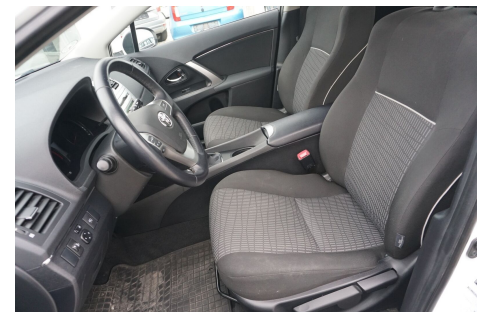

LC BILER A/S

Toyota Avensis · 1,6 · VVT-i T1 stc.

Pris: 139.995,-

Type:	Personvogn
Modelår:	2015
1. indreg:	05/2015
Kilometer:	68.000 km.
Brændstof:	Benzin
Farve:	Hvid
Antal døre:	5

Stabil familiebil til den kræsne køber! Netop ankommet & under klargøring - book en prøvetur allerede nu! + Gerne uvildig fejlfri brugtbilstest og 2 års landsdækkende LC-TRYGHEDSPAKKE + PAVA undervognsbehandlet. + 17" alufælg RIAL kvalitetsfælg. + Anhængertræk + Krom rudelister + El-ruder + El-sidespejle med blinklys og varme + Håndfrit til mobil via bluetooth VINTERHJUL: Originale Toyota 16" alufælg med vinterdæk tilkøb kr. 2.500 FINANSIERING: Med og uden udbetaling – få altid et personligt tilbud! KVALITET: Testet og bestået vores 125 punkters kvalitetskontrol og vi yder 24 mdr. reklamationsret 17" alufælg · tidligere undervognsbehandlet · anhængertræk · el-ruder · el-spejle m/varme · fjernb. c.lås · fartpilot · kørecomputer · infocenter · sædevarme · højdejust. forsæder · dæktryksmåler · elektrisk parkeringsbremse · multifunktionsrat · håndfrit til mobil · bluetooth · usb tilslutning · armlæn · isofix · bagagerumsdækken · kopholder · stofindtræk · splitbagsæde · læderrat · 4 airbags · abs · antispin · esp · ikke ryger El-sideruder for · 60/40 splitbagsæde · Musikanlæg med CD og 6 højtalere · Sædevarme · Forlygtevaskere · Betjening af musikanlæg fra rattet · Centerkonsol · 17" alufælg · airc. LIVE VIDEO: Book en personlig ONLINE FREMVISNING. CORONA - Du kan trygt handle hos LC BILER - vi følger myndighedernes anvisninger KASKOFORSIKRING tilbydes billigt · også til nye bilister BYTTEBILER er velkomne ÅBNINGSTIDER og info på www.LCBILER.dk